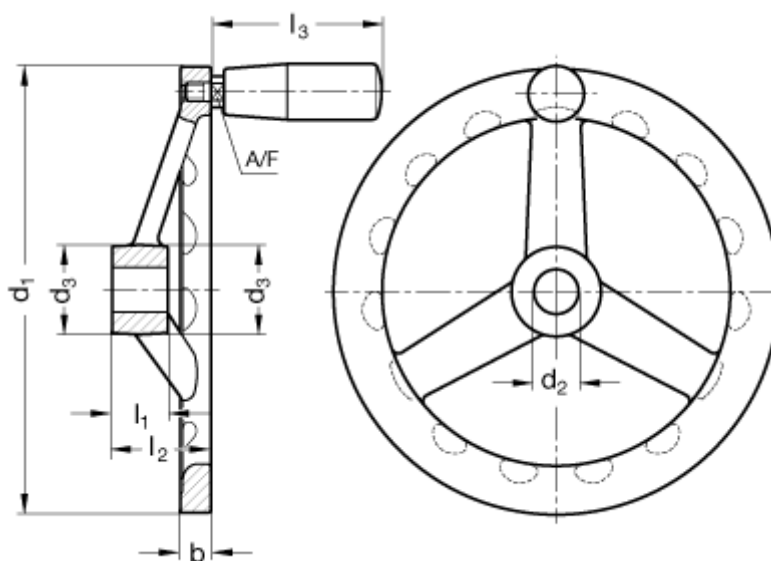

Varenummer: 201057280
Beskrivelse: E+G Håndhjul
GN 949-100-B10-D

Mål

A/F	= 9	$l_2 = 27,5$
Antal eger	= 3	$l_3 = 45$
b	= 7	
d_1	= 100	
d_2	= 10	
d_3	= 20	
Greb diameter	= 18	
l_1	= 15	